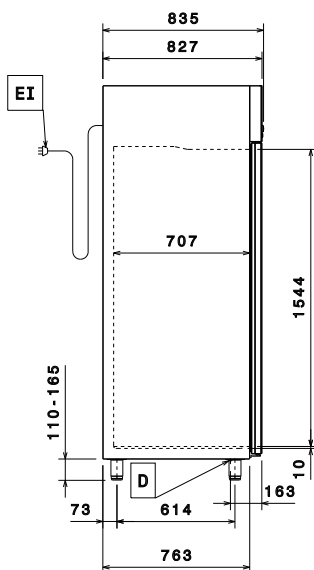

Sida

EI = Elektrisk anslutning

Topp