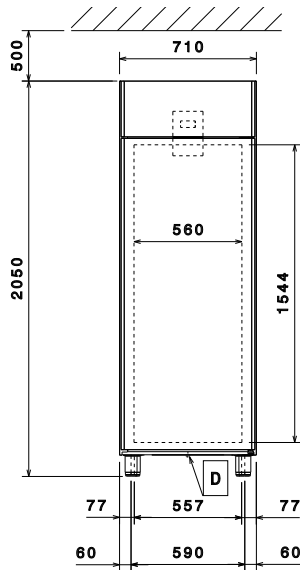

Front

Sida

EI = Elektrisk anslutning

Topp

Elektricitet

Spänning:	
725391 (REX71FRH)	220-240 V/1 ph/50 Hz
Effekt, max:	0.2 kW

Viktig information

Bruttokapacitet	670 liter
Nettovolym:	503 liter
Gångjärn:	Höger sida
Yttermått, bredd	710 mm
Yttermått, djup	835 mm
Yttermått, djup med dörrar öppna:	1480 mm
Yttermått, höjd	2050 mm
Antal och typ av dörrar:	1 heldörr
Antal och storlek av galler (ingår):	3 - GN 2/1
Material utvändigt:	304 AISI
Material invändigt:	304 AISI
Inre paneler material:	304 AISI
Antal positioner och delning:	44; 30 mm

Kyldata

Kontroll typ:	digital
Kyleffekt vid förångningstemperatur:	-10 °C
Temperaturinställning min.:	-2 °C
Temperaturinställning max.:	10 °C
Driftsätt	ventilerat

Produktinformation (EU förordning 2015/1094)

Skåptyp:	Högt kylskåp

Certifieringar ISO

ISO Standards:	ISO 9001; ISO 14001; ISO 45001; ISO 50001

Hållbarhetsdata

Energiklass:	C
Energikonsumtion/ Energianvändning under 24 timmar (E24h):	713kWh/year - 2kWh/24h
Klimatklass:	Heavy Duty (cl.5)
Energieffektivitetsindex:	49,67
Köldmedium typ:	R290
GWP Index:	3
Kyleffekt:	278 W