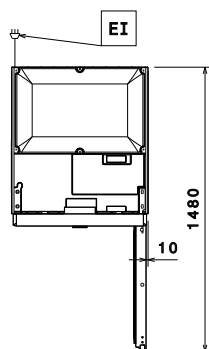

Elektricitet

Spänning:	
725391 (REX71FRH)	220-240 V/1 ph/50 Hz
Effekt, max:	0.2 kW

Viktig information

Bruttokapacitet	670 liter
Nettovolym:	503 liter
Gångjärn:	Höger sida
Yttermått, bredd	710 mm
Yttermått, djup	835 mm
Yttermått, djup med dörrar öppna:	1480 mm
Yttermått, höjd	2050 mm
Antal och typ av dörrar:	1 heldörr
Antal och storlek av galler (ingår):	3 - GN 2/1
Material utvändigt:	304 AISI
Material invändigt:	304 AISI
Inre paneler material:	304 AISI
Antal positioner och delning:	44; 30 mm

Kyldata

Kontroll typ:	digital
Kyleffekt vid förångningstemperatur:	-10 °C
Temperaturinställning min.:	-2 °C
Temperaturinställning max.:	10 °C
Driftsätt	ventilerat

Produktinformation (EU förordning 2015/1094)

Skåptyp:	Högt kylskåp

Certifieringar ISO

ISO Standards:	ISO 9001; ISO 14001; ISO 45001; ISO 50001

Hållbarhetsdata

Energiklass:	C
Energikonsumtion/ Energianvändning under 24 timmar (E24h):	713kWh/year - 2kWh/24h
Klimatklass:	Heavy Duty (cl.5)
Energieffektivitetsindex:	49,67
Köldmedium typ:	R290
GWP Index:	3
Kyleffekt:	278 W