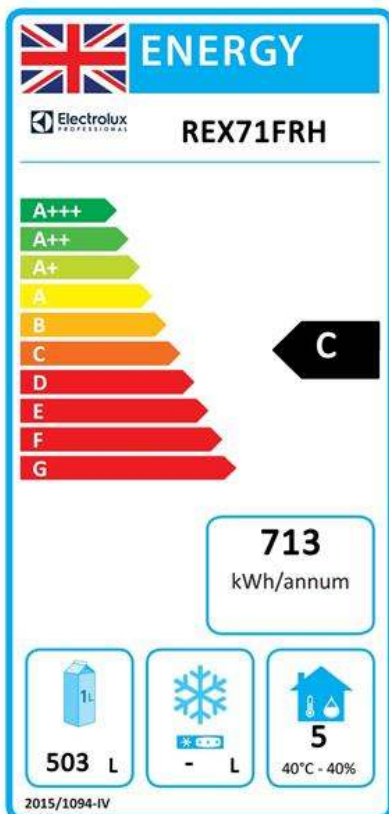

Medföljande tillbehör

Front

Sida

EI = Elektrisk anslutning

Topp

Elektricitet

Spänning:	
725391 (REX71FRH)	220-240 V/1 ph/50 Hz
Effekt, max:	0.2 kW

Viktig information

Skåptyp:	Högt kylskåp
----------	--------------

Certifieringar ISO

ISO Standards:	ISO 9001; ISO 14001; ISO 45001; ISO 50001
----------------	---

Hållbarhetsdata

Energiklass:	C
Energikonsumtion/ Energianvändning under 24 timmar (E24h):	713kWh/year - 2kWh/24h
Klimatklass:	Heavy Duty (cl.5)
Energieffektivitetsindex:	49,67
Köldmedium typ:	R290
GWP Index:	3
Kyleffekt:	278 W

Electrolux
PROFESSIONAL

ecostore
Kylskåp Ecostore med 1 dörr, 670lt (-2/+10),
AISI 304, inbyggd belysning - R290

**EU's obligatoriska energimärkning fr.o.m
1 Juli 2016**

Den europeiska energimärkningen för professionella kylskåp och frysskåp baseras på krav som fastställer minimikrav för energiprestanda för professionella kylskåp som säljs inom EU. Dessa krav är utformade för att driva energieffektivitet och ett miljövänligt tillvägagångssätt hos professionella brukare. Energimärkningen för professionella kyl-/frysskåp och kyl-/frysbankar som säljs över hela Europa är obligatorisk.

Viktigt: alla produkter som förbrukar energi över miniminivån får ej säljas inom EU fr.o.m. den 1 juli 2016.

ecostore
Kylskåp Ecostore med 1 dörr, 670lt (-2/+10), AISI 304, inbyggd
belysning - R290

Företaget förbehåller sig rätten att göra ändringar i de produkter utan föregående meddelande.