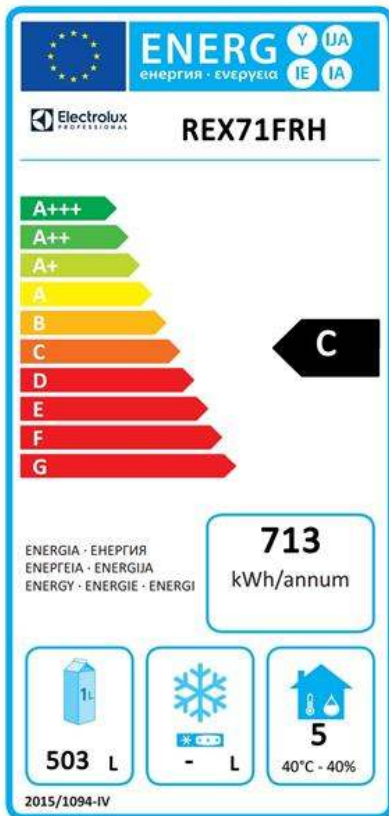

Medföljande tillbehör

Front

Sida

EI = Elektrisk anslutning

Topp

Elektricitet

Spänning:	
725391 (REX71FRH)	220-240 V/1 ph/50 Hz
Effekt, max:	0.2 kW

Viktig information

Skåptyp:	Högt kylskåp
----------	--------------

Certifieringar ISO

ISO Standards:	ISO 9001; ISO 14001; ISO 45001; ISO 50001
----------------	---

Hållbarhetsdata

Energiklass:	C
Energikonsumtion/ Energianvändning under 24 timmar (E24h):	713kWh/year - 2kWh/24h
Klimatklass:	Heavy Duty (cl.5)
Energieffektivitetsindex:	49,67
Köldmedium typ:	R290
GWP Index:	3
Kyleffekt:	278 W

Electrolux
PROFESSIONAL

ecostore
Kylskåp Ecostore med 1 dörr, 670lt (-2/+10),
AISI 304, inbyggd belysning - R290

**EU's obligatoriska energimärkning fr.o.m
1 Juli 2016**

Den europeiska energimärkningen för professionella kylskåp och frysskåp baseras på krav som fastställer minimikrav för energiprestanda för professionella kylskåp som säljs inom EU. Dessa krav är utformade för att driva energieffektivitet och ett miljövänligt tillvägagångssätt hos professionella brukare. Energimärkningen för professionella kyl-/frysskåp och kyl-/frysbankar som säljs över hela Europa är obligatorisk.

Viktigt: alla produkter som förbrukar energi över miniminivån får ej säljas inom EU fr.o.m. den 1 juli 2016.

ecostore
Kylskåp Ecostore med 1 dörr, 670lt (-2/+10), AISI 304, inbyggd
belysning - R290

Företaget förbehåller sig rätten att göra ändringar i de produkter utan föregående meddelande.